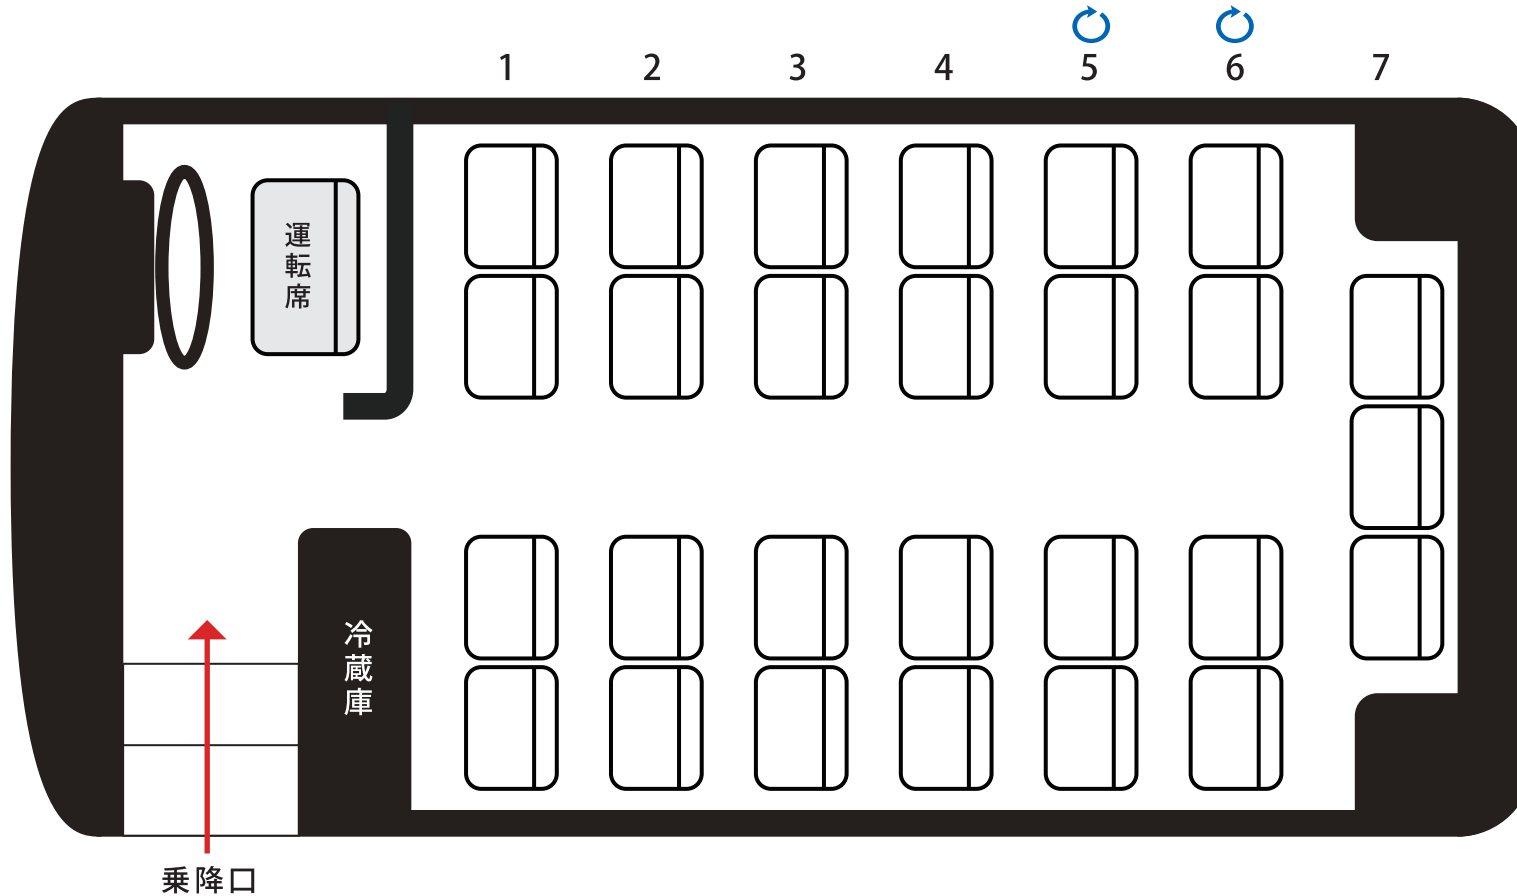

# 中型バス

観光タイプ

27人乗り (補助シートなし)

回転席  
(サロンスペース対応)